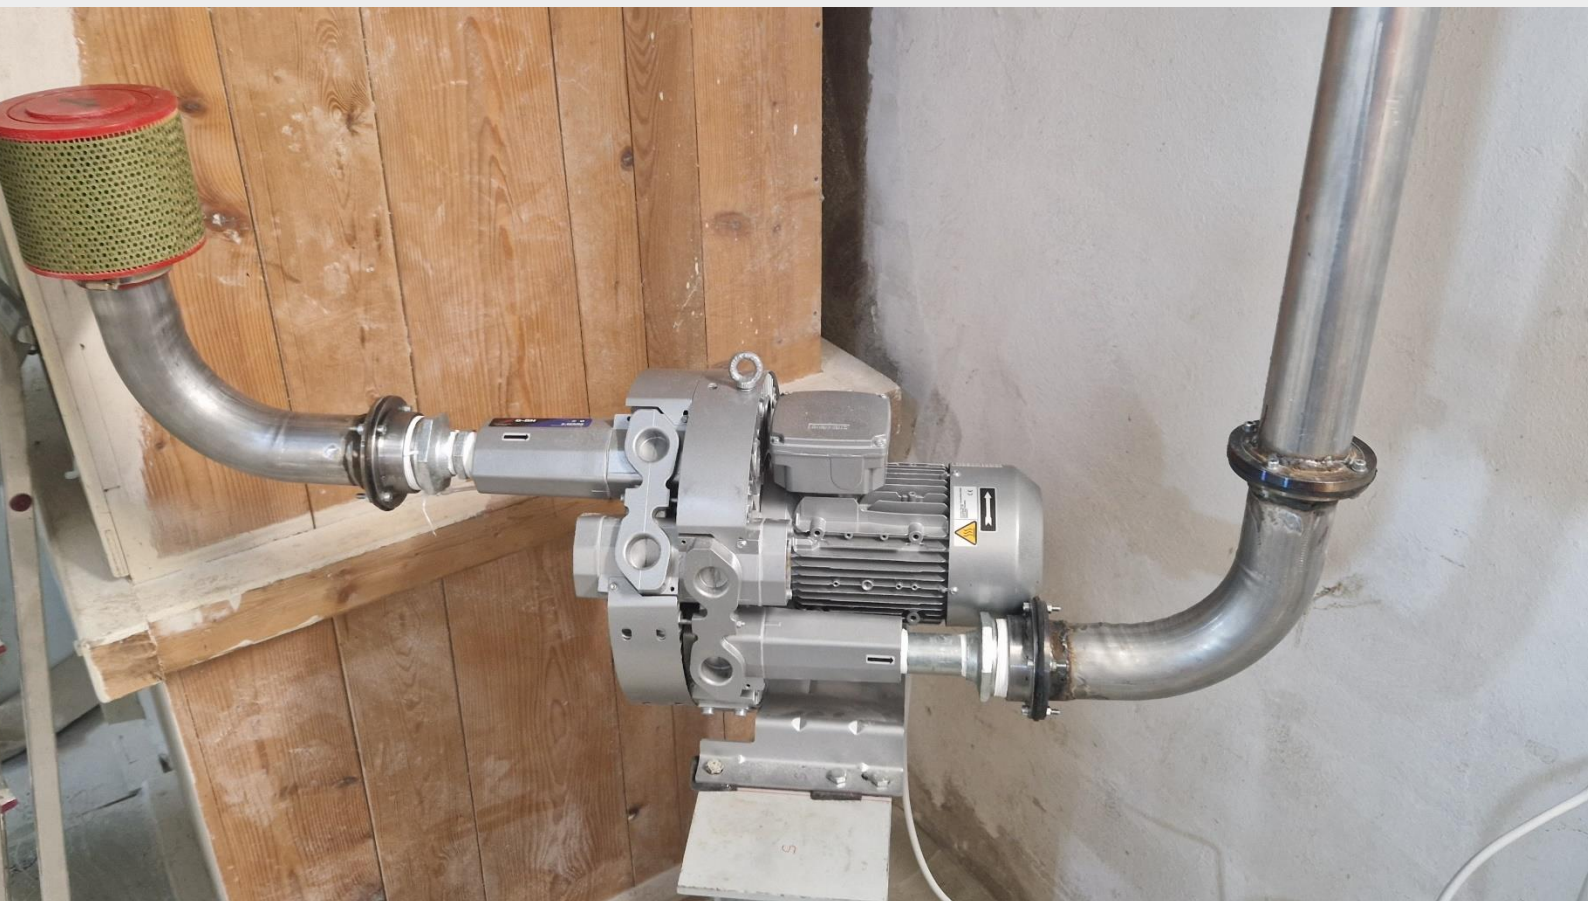

Kanalno puhalo

Elmo Rietschle 2BH7220 -0AH26-1

MLIN BREŽANI d.o.o.

Kanalno puhalo

Elmo Rietschle 2BH7220-0AH26-1

Tlak..... 490 mbar

MotorIE3 / 1,8 kW/ 50 Hz

Klasa zaštite.....IP55

Buka75 dB(A)

Napomena:

Svaka Elmo Rietschle G-BH kanalna vakuum pumpa može se koristiti kao vakuum pumpa ili puhalo.